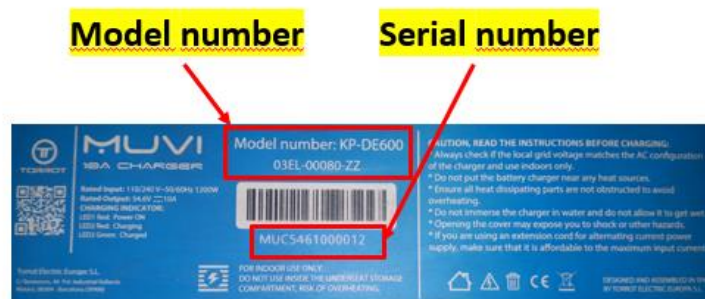

ADVERTENCIA DE SEGURIDAD DEL PRODUCTO

- **Numero de modelo:** KP-DE600 03EL-00080-ZZ (cargador 10A)
- **Numero de serie:** #MUC54610XXXXX#

Por el número de chasis, su motocicleta podría estar afectada. Por favor, verifique el número de modelo del cargador y el número de serie.

Le instamos a que DEJE de utilizar el cargador.

Sustituiremos el cargador gratuitamente lo antes posible. Mientras tanto, por favor, no lo utilice. Si tiene el cargador afectado, póngase en contacto con nosotros a través del número de WhatsApp 0034 687 344 889 o el buzón de correo electrónico aftersales@torrot.com. Nos pondremos en contacto con usted para organizar la sustitución gratuita.

Le agradecemos su colaboración y le pedimos disculpas por las molestias.

TORROT

TORROT

TORROT ELECTRIC EUROPA, S.A.

C/ Unicef, 17 Polígono Industrial Torremirón 17190 - Salt (Girona) - Spain (+34 972 406 115)

torrot.com Social Networks [@torrot_official](https://www.instagram.com/torrot_official)